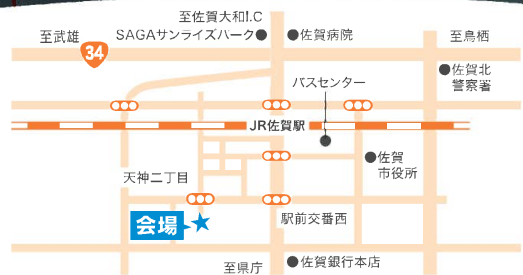

令和4年
日時 **8/12** (金) 13:30 ~ 16:00

ホテル グランデはがくれ

1F ハーモニーホール / 2F フラワーホール
(佐賀市天神2丁目1-36 / TEL 0952-25-2212)

佐賀県の若手人材を求める企業が集結!

UJJI 合同企業 説明会

in
Saga

参加企業 **35** 裏面をチェック
社予定

事前予約制
(予約受付 8月9日まで)

参加予約はこちら

*感染防止対策の一環として、
来場者数把握のため、事前予約制としております。
パソコン等からの申し込みが困難な方は下記番号へ
お電話ください。予約なしでの参加も可能ですが、
入場に時間がかかる場合があります。

時間

- □受付 12:00~15:00 □ワンポイントセミナー「さが就職お役立ち情報」13:00~13:15
  *ギャッとまとめて県内最新情報をお伝えします!
- □企業説明会(ターム制) *企業説明30分、移動・休憩10分の4タームで行います
  ①13:30~14:00 ②14:10~14:40 ③14:50~15:20 ④15:30~16:00

《対象者》 令和5年3月卒業予定の大学院・大学・短大・高専及び専門学校生、既卒3年以内の求職者及び
佐賀県で就職を希望する求職者 *参加される雇用保険受給者の方は、求職活動に該当します。

*混雑を避けるため、「受付票」の事前準備をお願いします。受付票は県内ハローワーク・ジョブカフェSAGA等で配布中!
また若年者地域連携事業HPからダウンロードもできます。

同時
開催

- ●相談ブース(ハローワーク佐賀/ヤングハローワークSAGA)
- ●職業適性診断(ジョブカフェSAGA)
- ●佐賀県情報ブース(佐賀県産業人材課/佐賀県立産業技術学院)

新型コロナウイルス感染拡大
防止対策にご協力ください

若年者地域連携事業事務局

〒840-0826 佐賀県佐賀市白山2-2-7 KITAJIMAビル2F

【主催】佐賀労働局 若年者地域連携事業(受託:キャリアバンク株式会社)

【後援】佐賀県産業人材課 佐賀県経営者協会 佐賀県商工会議所連合会 佐賀県商工会連合会 佐賀県中小企業団体中央会 独立行政法人高齢・障害・求職者雇用支援機構佐賀支部 佐賀県職業能力開発協会 *願不同

合同企業説明会の詳細は▶▶ [佐賀 若年者地域連携](#) 検索

☎0952-27-6120