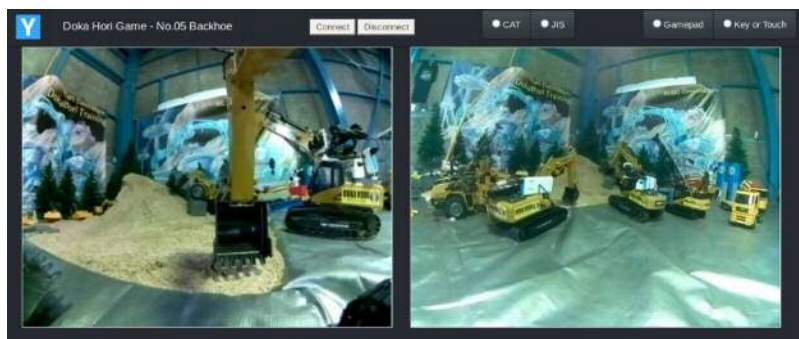

# ドカ掘り リモートトレーニングセンター

パソコン用操縦装置

搭乗型フィードバック操縦装置

トレーニングセンターのシミュレータ重機を携帯電話網を使用した操縦装置によりカメラ映像を見ながら操作が可能

操縦可能重機

- 1、バックホウ
- 2、ホイールローダー
- 3、ダンプ
- 4、クレーン
- 5、ブルドーザ

HMD

静岡ドカ掘りトレーニングセンター